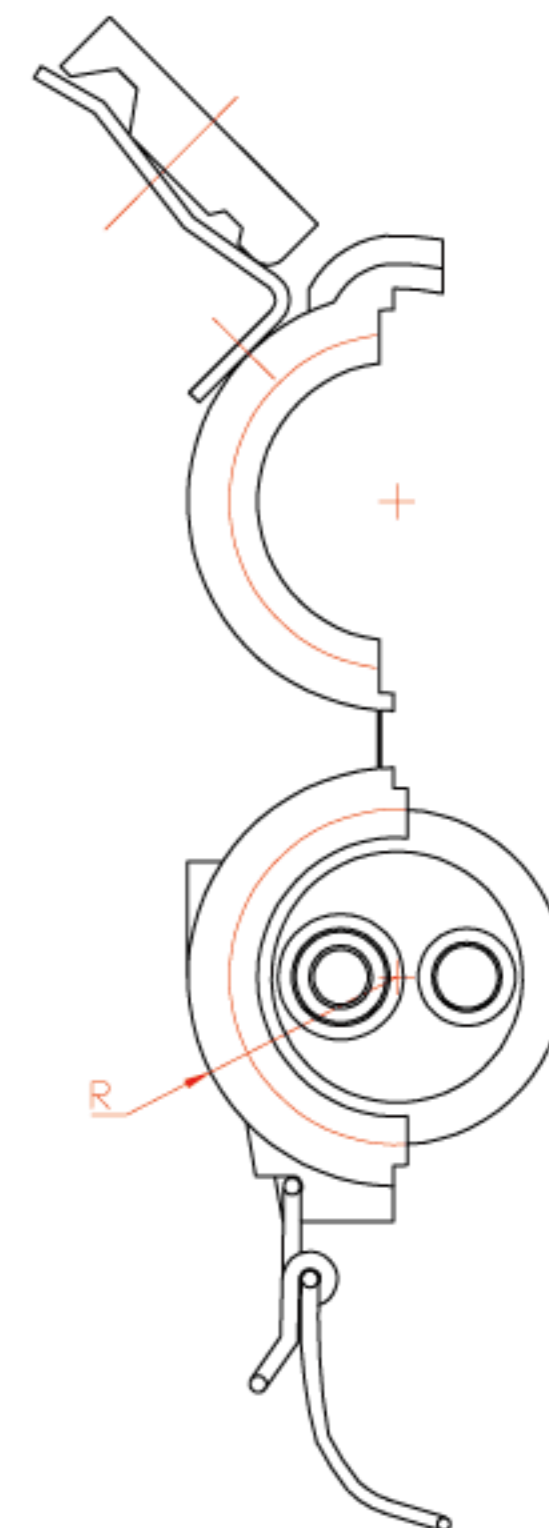

吊线夹具

紫铜条

Y型线

密封圈

透气孔

弹簧扣

技术说明:图中所有尺寸的单位都是mm.

外形(直径(2R)×长度(A))	φ60×345	φ80×482	φ90×560	φ117×660	
接续电缆参考对数	50对、0.5线径	150对、0.5线径	200对、0.5线径 400对、0.4线径	600对 0.4、0.5线径	
代号	含义	尺寸规格			
		36×15-218	56×25-356	66×30-493	91×41-533
D	允许接头线束最大直径	36	56	66	91
d	允许主电缆直径	5-15	5-25	5-30	5-41
d1	允许分支电缆直径	5-10	5-15	5-15	5-25
L	接续处电缆开口距离	218	356	493	533

					电缆透气套管					
									AS-DLTG-1C	
标记	处数	更改文件号	签字	日期	图样标记	数量	重量	比例	慈溪市安士通信设备有限公司	
设计			标准化					1:1.5		
校对			审定							
审核			日期		共 页	第 页				

慈溪市安士通信设备有限公司

借通用件登记

描图

描校

旧底图总号

底图总号

签字