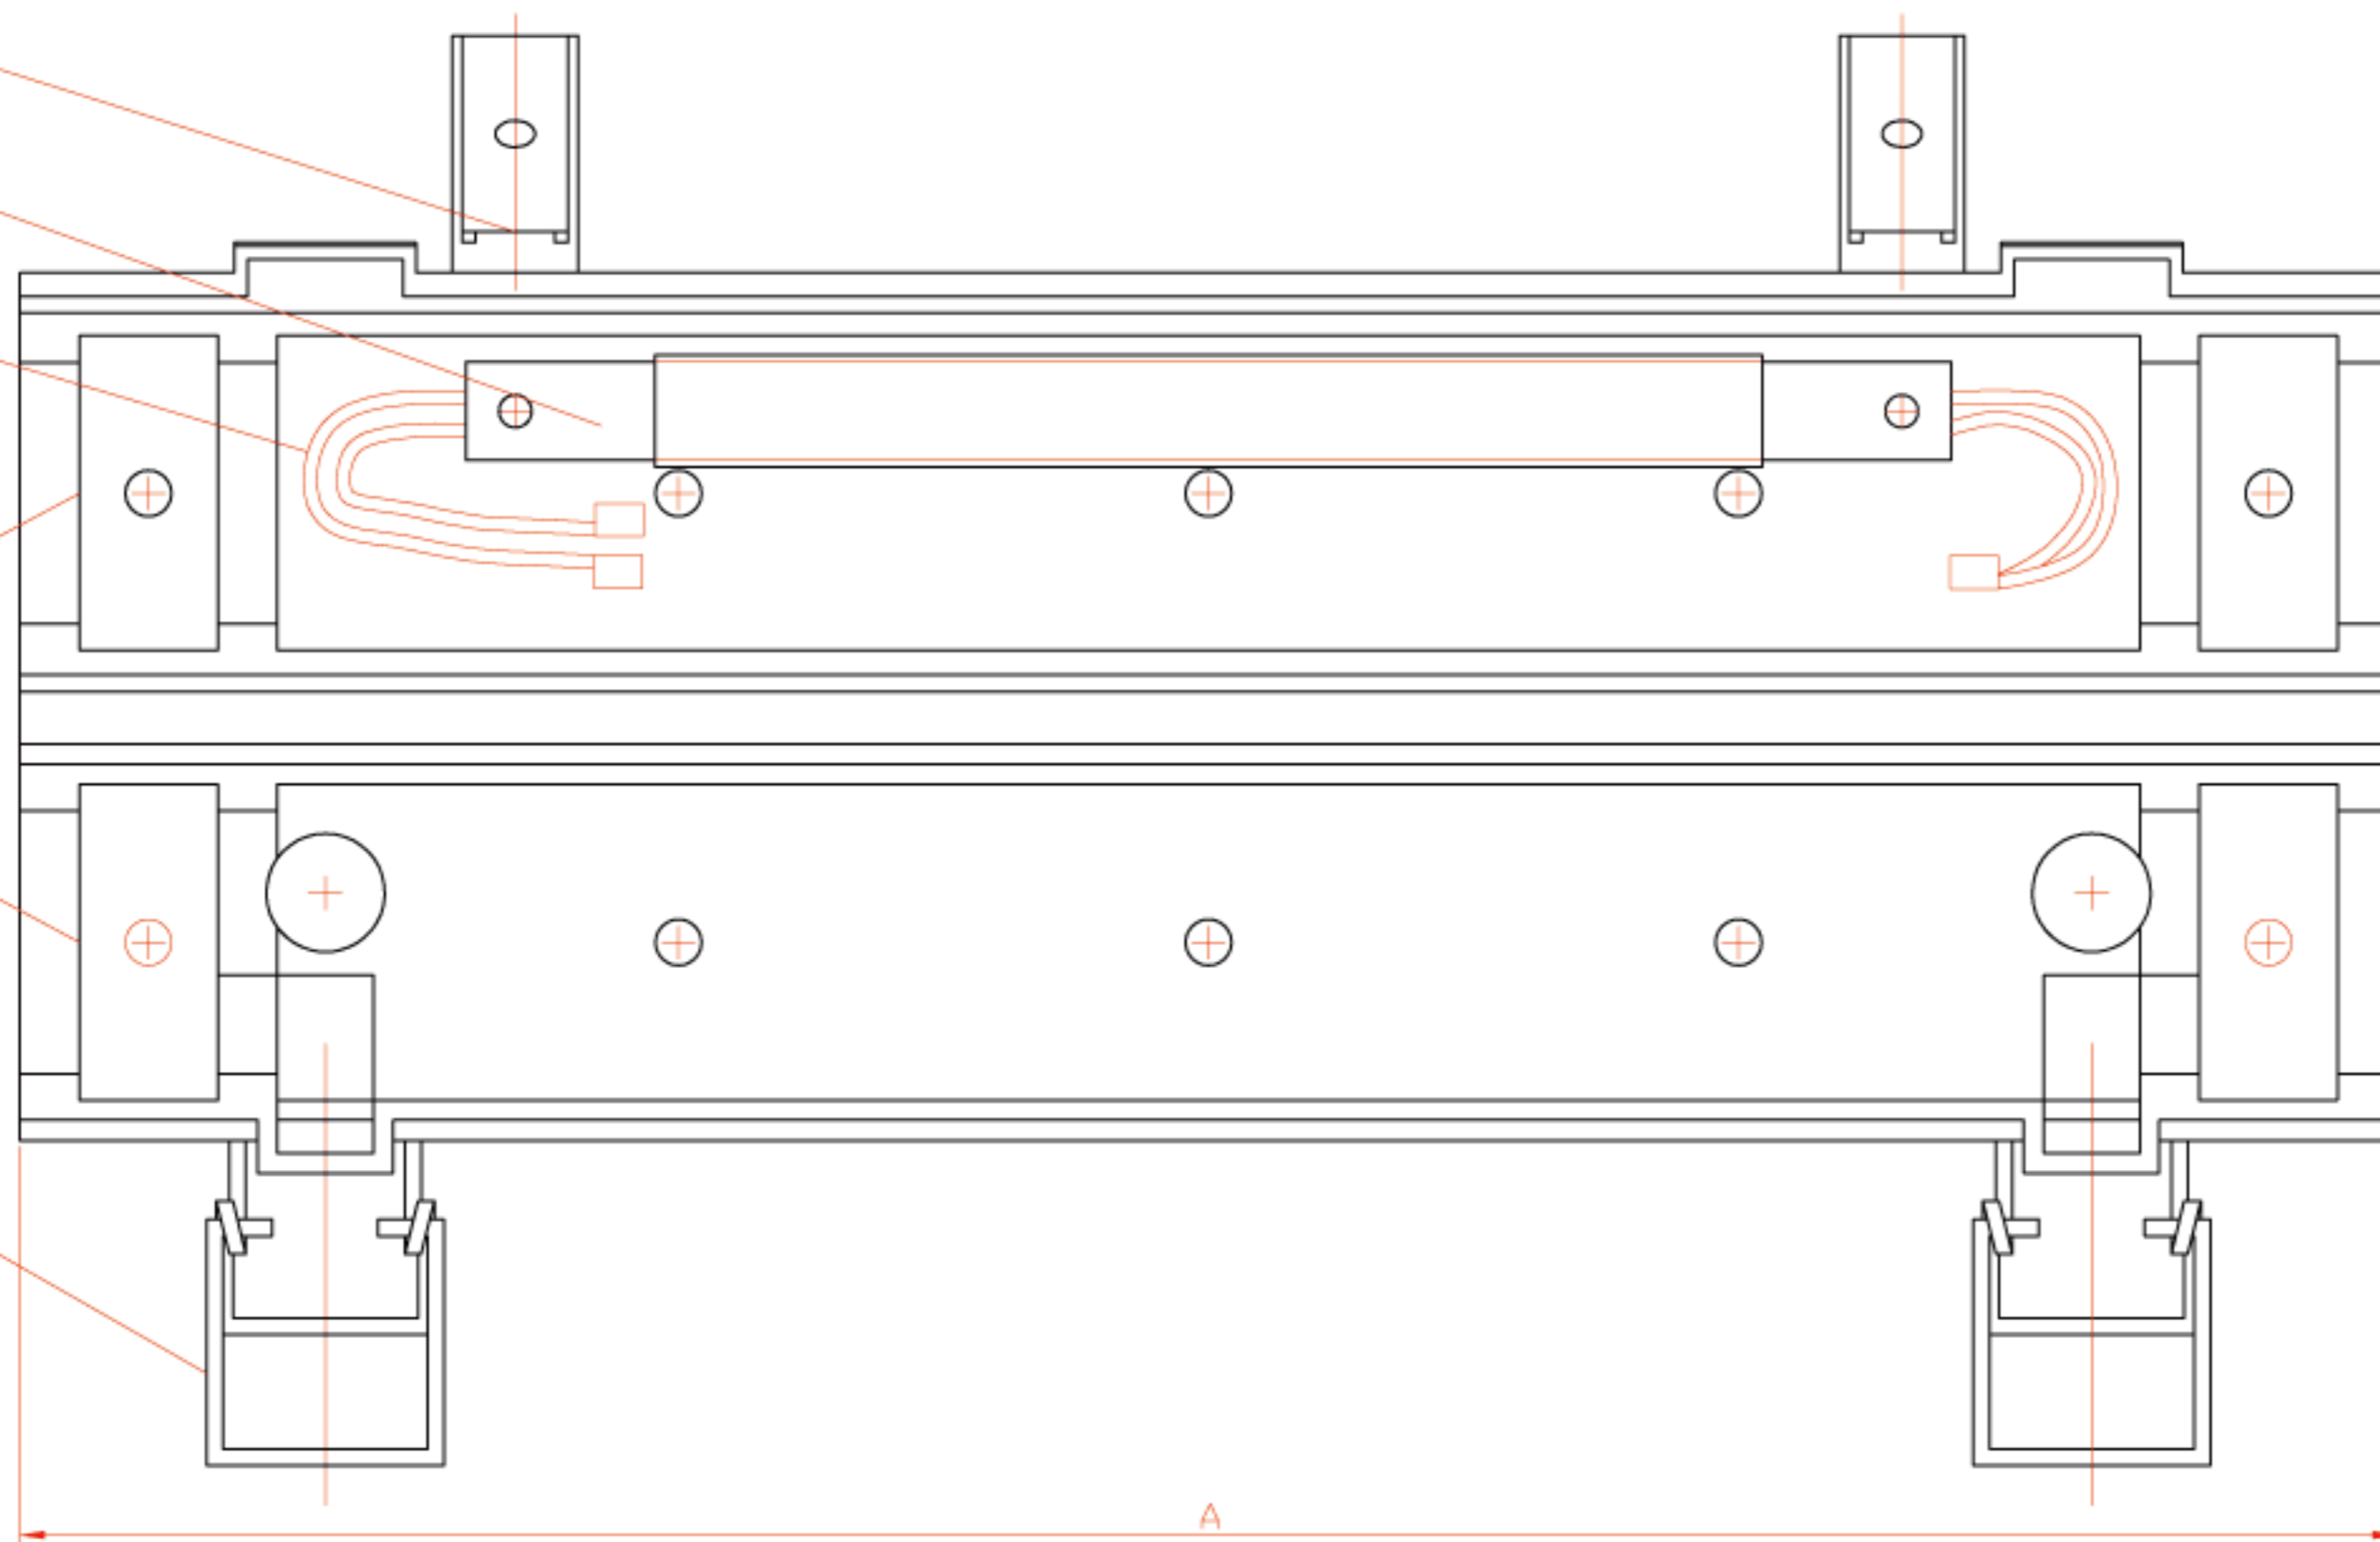

吊线夹具

紫铜条

Y型线

密封圈

透气孔

弹簧扣

技术说明:图中所有尺寸的单位都是mm.

外形(直径(2R)×长度(A))	φ60×345	φ80×482	φ90×560	φ117×660	
接续电缆参考对数	50对、0.5线径	150对、0.5线径	200对、0.5线径 400对、0.4线径	600对 0.4、0.5线径	
代号	含义	尺寸规格			
		36×15-218	56×25-356	66×30-493	91×41-533
D	允许接头线束最大直径	36	56	66	91
d	允许主电缆直径	5-15	5-25	5-30	5-41
d1	允许分支电缆直径	5-10	5-15	5-15	5-25
L	接续处电缆开口距离	218	356	493	533

					电缆透气套管					
									AS-DLTG-1C	
标记	处数	更改文件号	签字	日期	图样标记	数量	重量	比例	慈溪市安士通信设备有限公司	
设计			标准化					1:1.5		
校对			审定							
审核			日期		共 页	第 页				

慈溪市安士通信设备有限公司

借通用件登记

描图

描校

旧底图总号

底图总号

签字